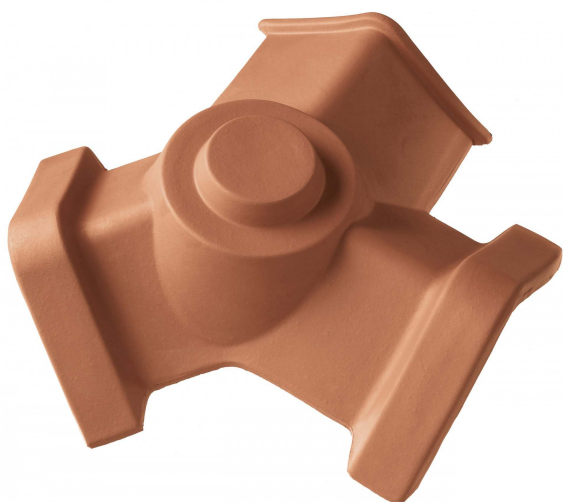

FAITAGES ET ARETIERES

CODE0343

Rencontre 3 voies en (L)
marseillaise argile naturelle (2)