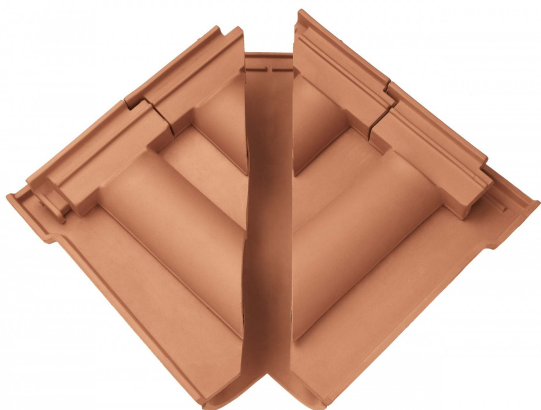

CODE0639

Coin d'égout rentrant en finition
arabe 40 (09 pcs) marseillaise
argile naturelle